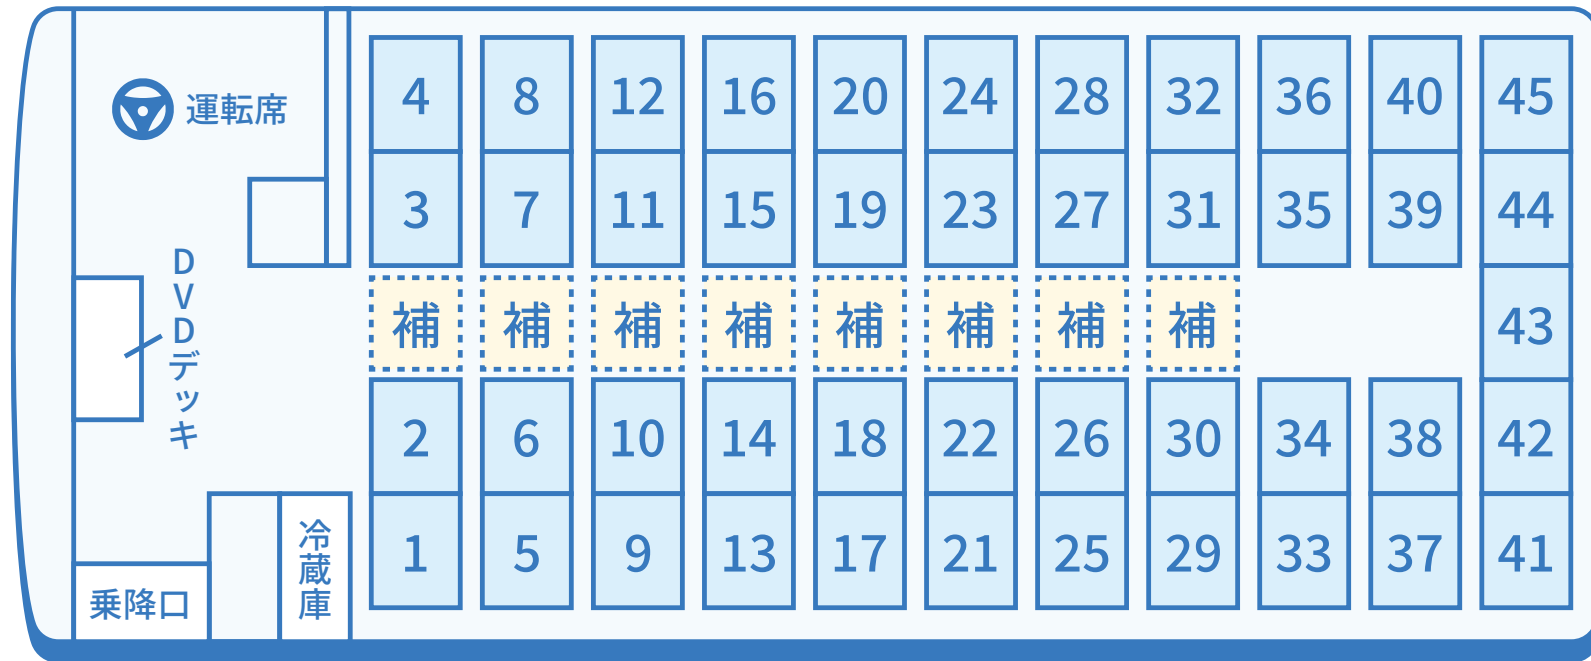

座席配列図 (正座席45補助席8)

車両仕様

- 車種** 日野・セレガ
- 全長** 11.99m
- 床構造** 超高床・床下3トランク

通行料区分

特大車