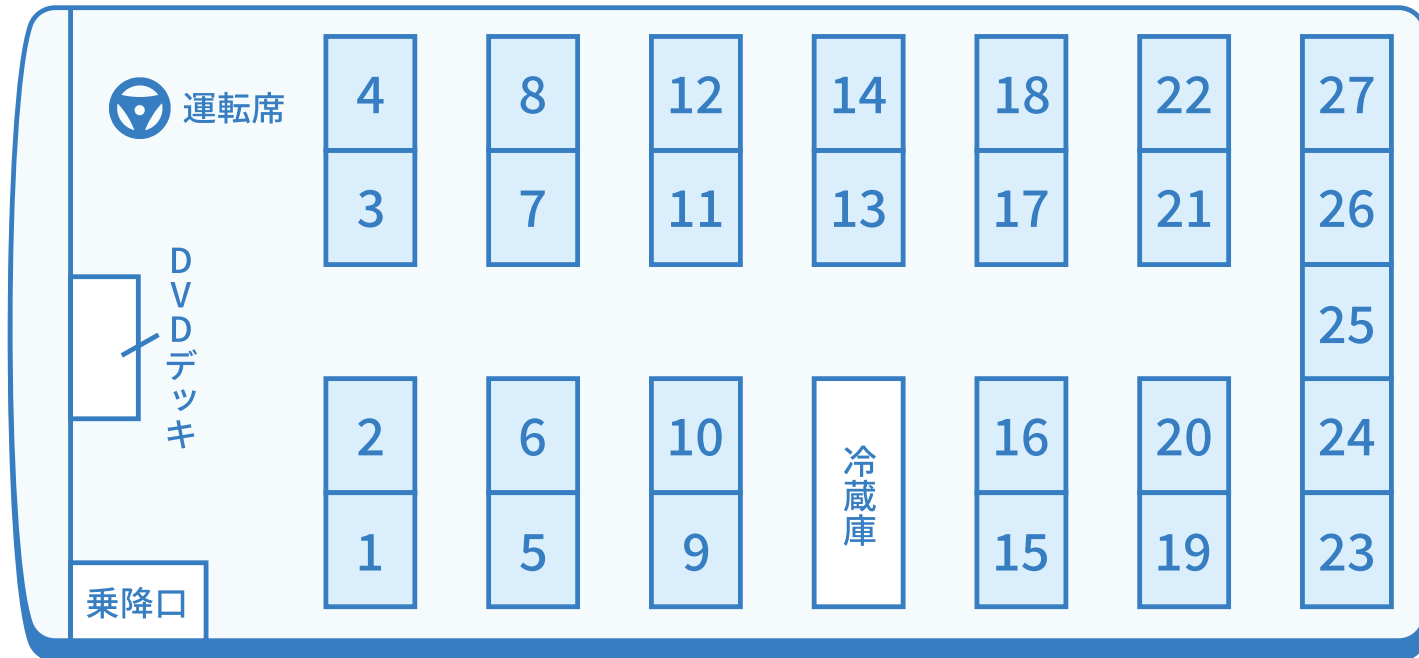

座席配列図 (正座席27補助席なし)

車両仕様

- 車種 日野・セレガ
- 全長 8.95m
- 床構造 高床2トランク(貫通)

通行料区分

大型車